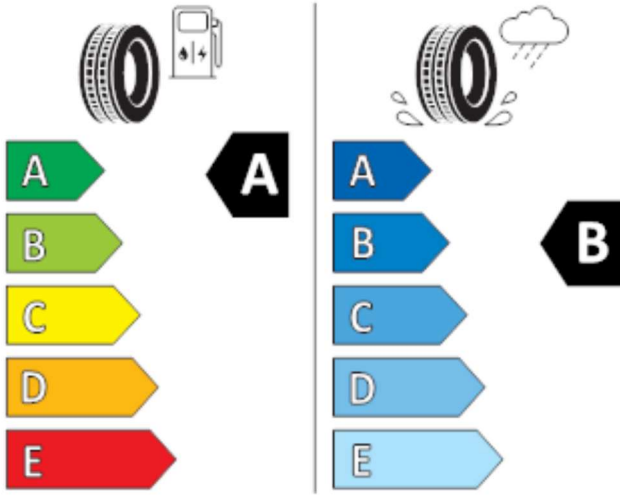

C1

2020/740

MICHELIN

069790

205/55R17 91 V

C1

2020/740