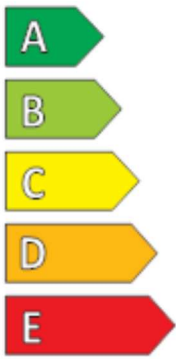

GOODYEAR

547003

215/55R17 94 V

C1

A

A

2020/740