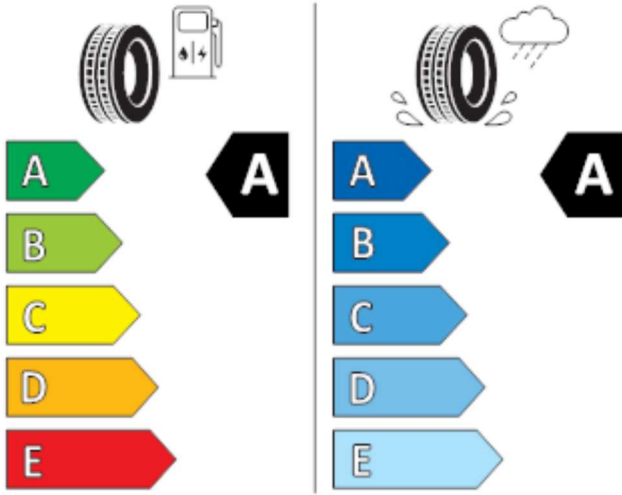

0358217

215/55 R 17 94 V

C1

2020/740

BRIDGESTONE

13952

215/55 R17 94 V

C1