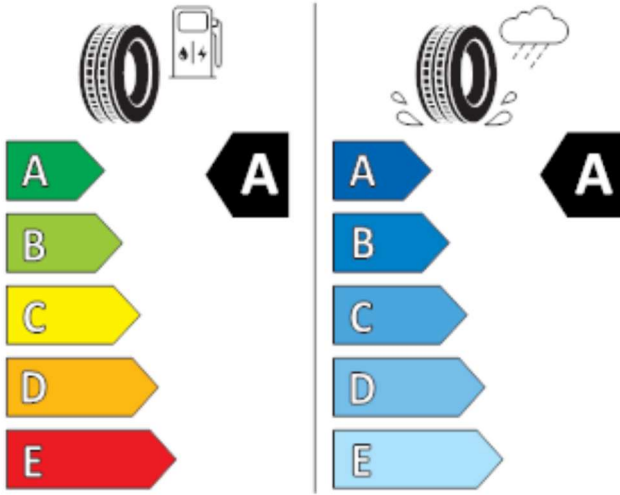

0358217

215/55 R 17 94 V

C1

2020/740

BRIDGESTONE

13952

215/55 R17 94 V

C1