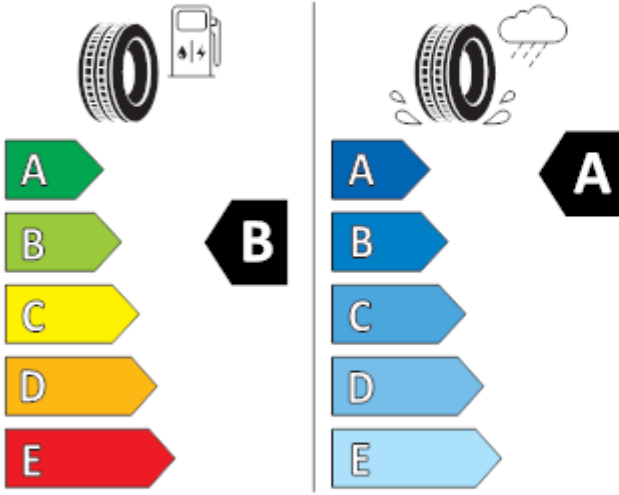

2020/740

GOODYEAR

546233

205/50R17 89 V

C1

2020/740