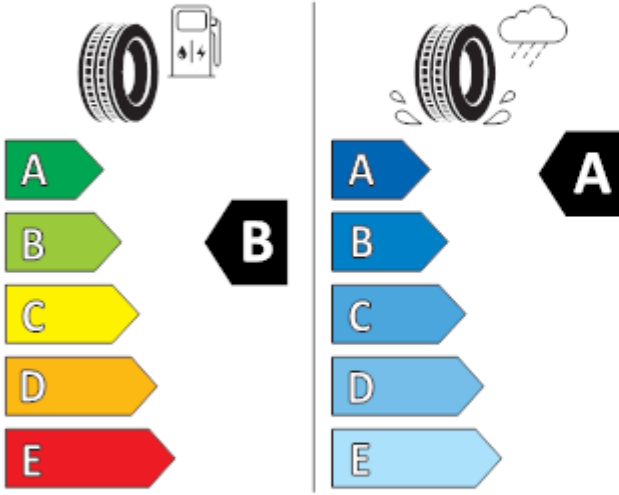

546233

205/50R17 89 V

C1

2020/740

NEXENTIRE

16109

205/50R17 89 V

C1