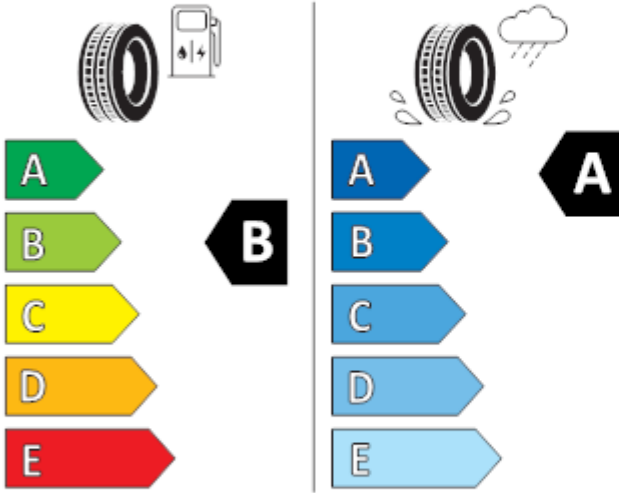

BRIDGESTONE

13650

205/50 R17 89 V

C1