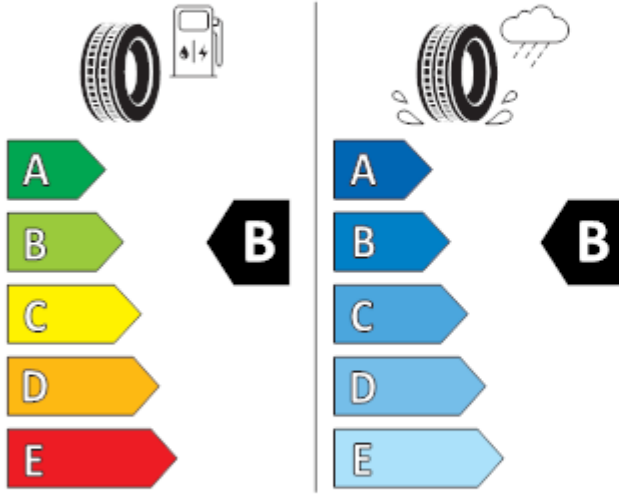

546233

205/50R17 89 V

C1

2020/740

NEXENTIRE

16109

205/50R17 89 V

C1